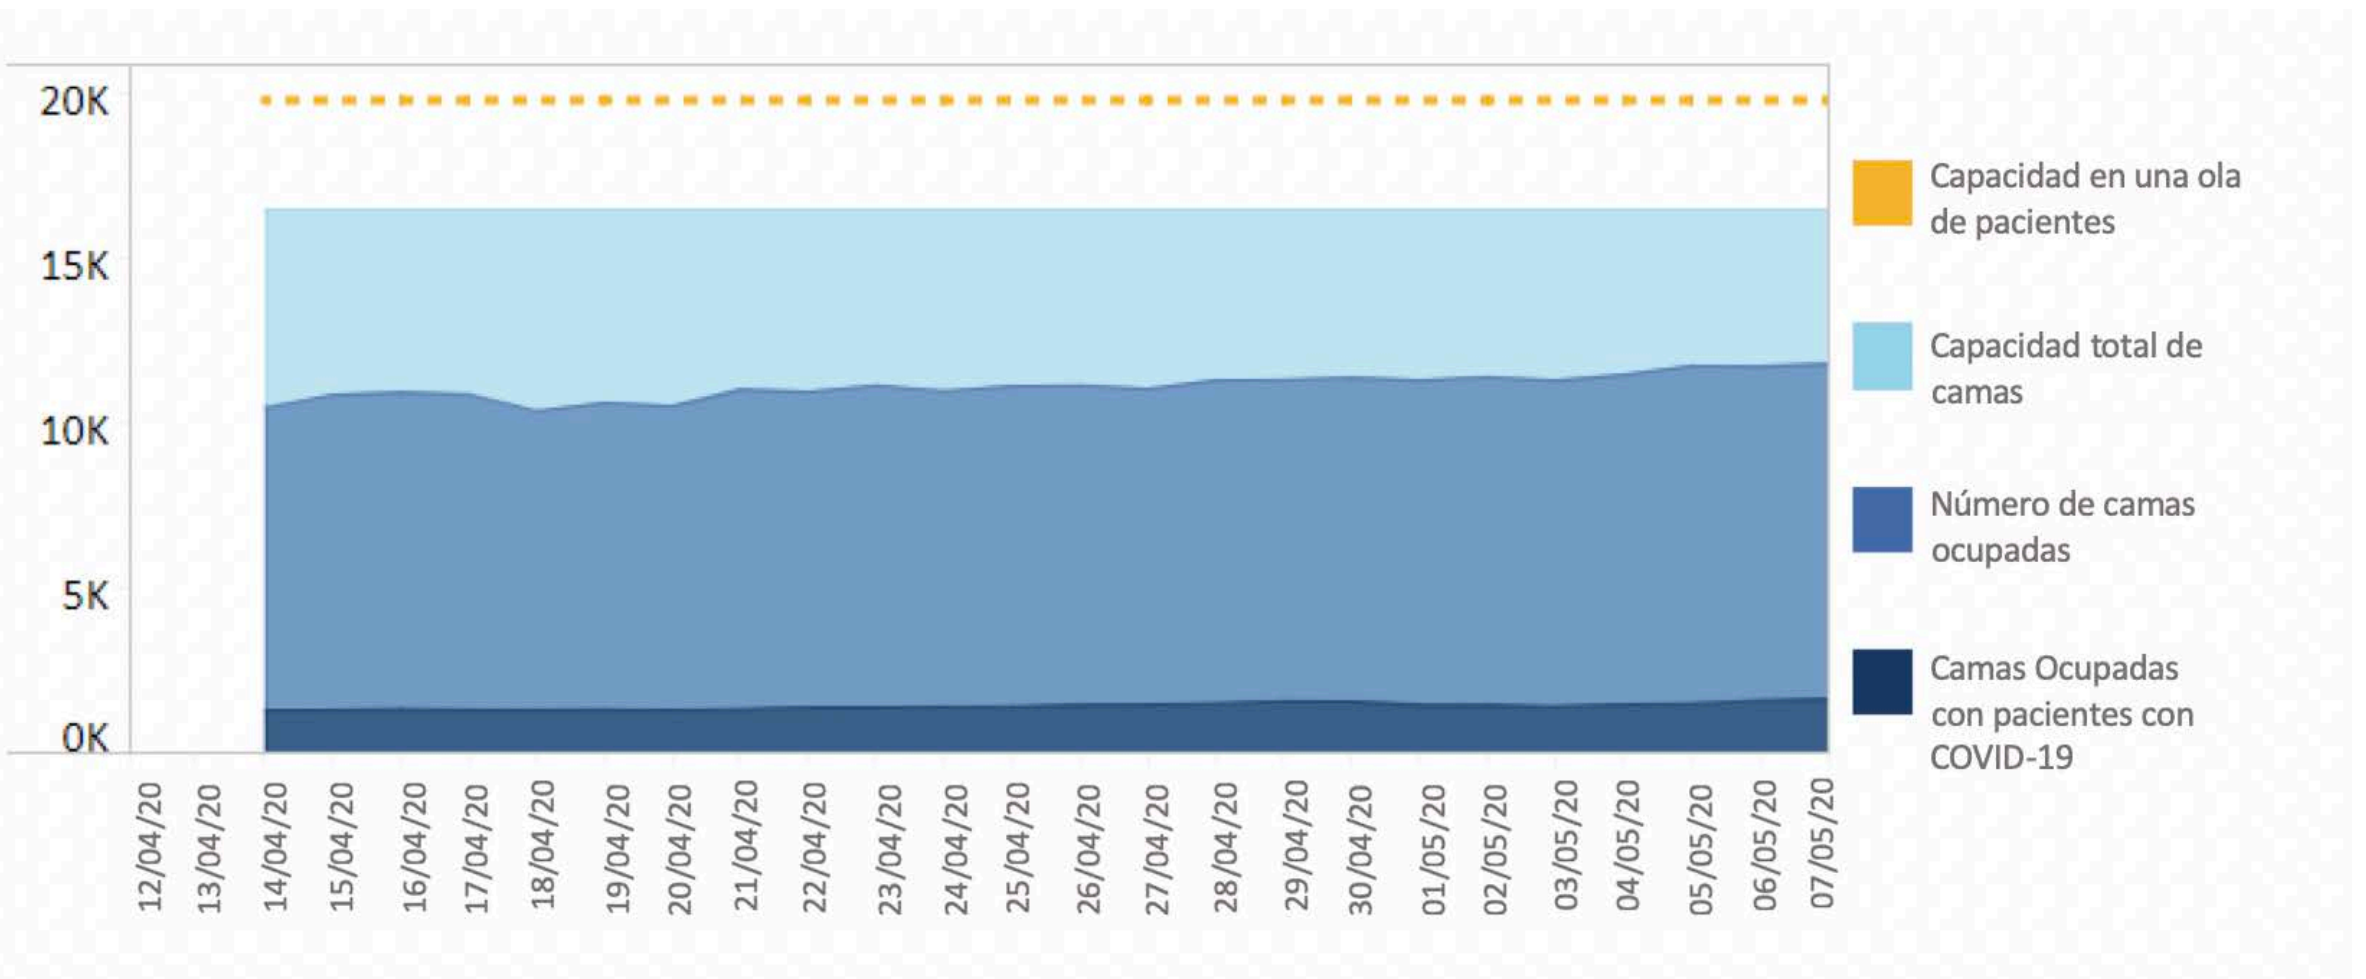

Virginia Hacia Adelante

8 de Mayo 2020

Datos Métricos

Casos confirmados por fecha de reporte

Personas que recibieron pruebas por día

Pruebas positivas

Hospitales experimentando dificultades de suministros de equipo de protección personal

Número de camas ocupadas en el hospital

Número de personas positivas en el hospital

Tasa de crecimiento

Virginia Hacia Adelante Fase Ur

La fase se ve así:

- Está más seguro en casa—especialmente si está vulnerable
- Evite las reuniones de 10 o más personas
- Siga el distanciamiento social
- Siga el teletrabajo
- Coberturas faciales son recomendadas
- Limitaciones modificadas sobre los negocios