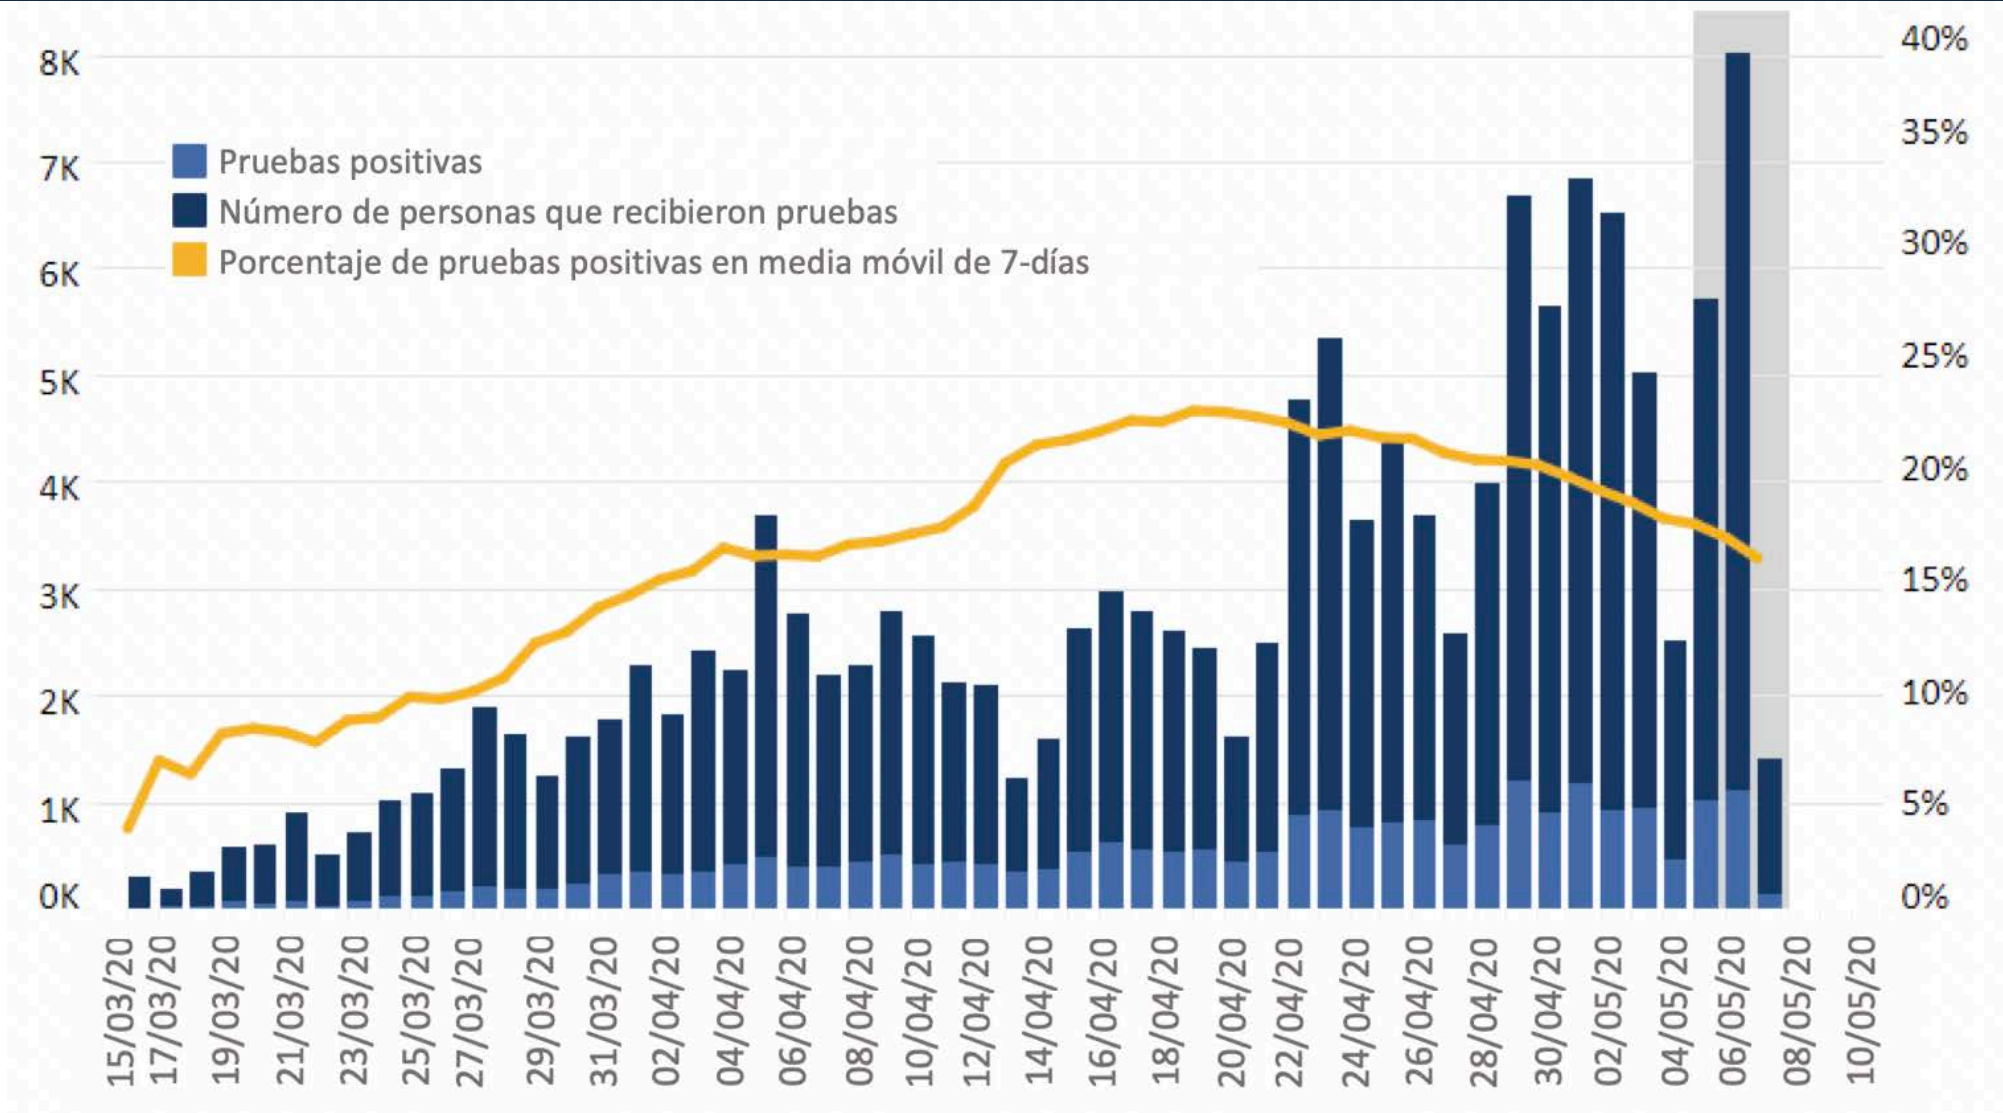

Virginia Hacia Adelante

8 de Mayo 2020

Datos Métricos

Casos confirmados por fecha de reporte

Personas que recibieron pruebas por día

Pruebas positivas

Hospitales experimentando dificultades de suministros de equipo de protección personal

Número de camas ocupadas en el hospital

Número de personas positivas en el hospital

Tasa de crecimiento

Virginia Hacia Adelante Fase Ur

La fase se ve así:

- Está más seguro en casa—especialmente si está vulnerable
- Evite las reuniones de 10 o más personas
- Siga el distanciamiento social
- Siga el teletrabajo
- Coberturas faciales son recomendadas
- Limitaciones modificadas sobre los negocios