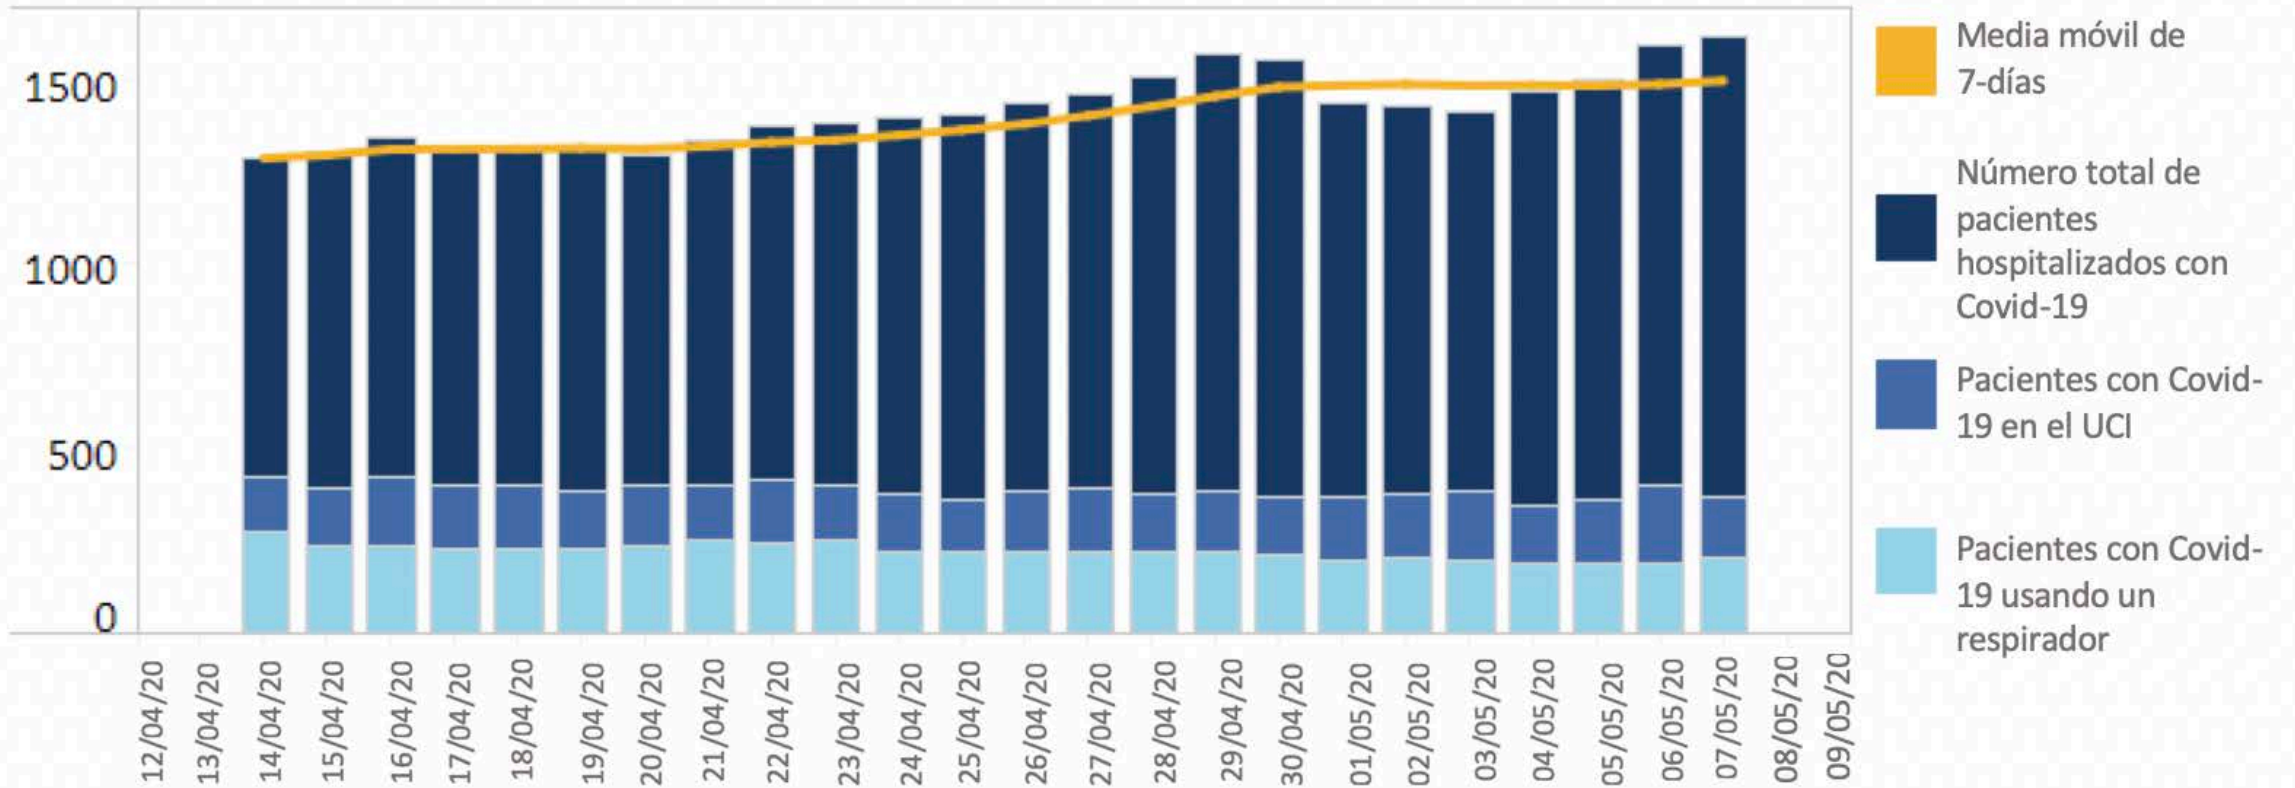

Virginia Hacia Adelante

8 de Mayo 2020

Datos Métricos

Casos confirmados por fecha de reporte

Personas que recibieron pruebas por día

Pruebas positivas

Hospitales experimentando dificultades de suministros de equipo de protección personal

Número de camas ocupadas en el hospital

Número de personas positivas en el hospital

Tasa de crecimiento

Virginia Hacia Adelante Fase Ur

La fase se ve así:

- Está más seguro en casa—especialmente si está vulnerable
- Evite las reuniones de 10 o más personas
- Siga el distanciamiento social
- Siga el teletrabajo
- Coberturas faciales son recomendadas
- Limitaciones modificadas sobre los negocios