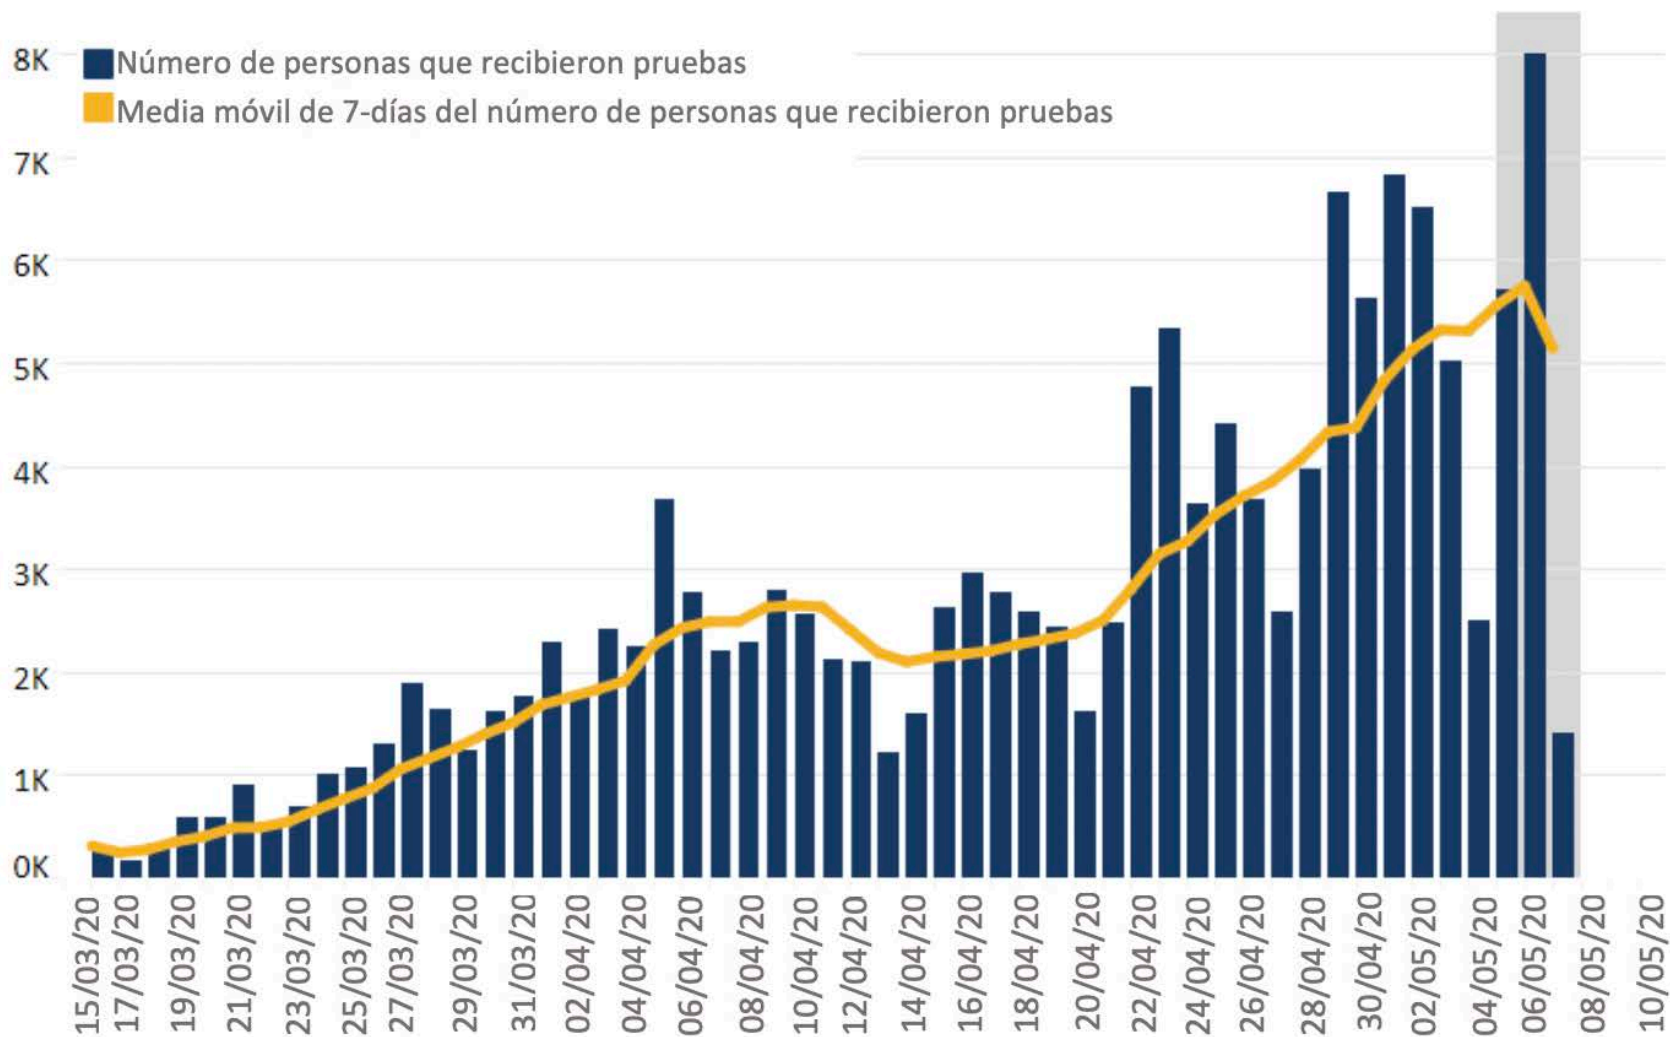

Virginia Hacia Adelante

8 de Mayo 2020

Datos Métricos

Casos confirmados por fecha de reporte

Personas que recibieron pruebas por día

Pruebas positivas

Hospitales experimentando dificultades de suministros de equipo de protección personal

Número de camas ocupadas en el hospital

Número de personas positivas en el hospital

Tasa de crecimiento

Virginia Hacia Adelante Fase Ur

La fase se ve así:

- Está más seguro en casa—especialmente si está vulnerable
- Evite las reuniones de 10 o más personas
- Siga el distanciamiento social
- Siga el teletrabajo
- Coberturas faciales son recomendadas
- Limitaciones modificadas sobre los negocios