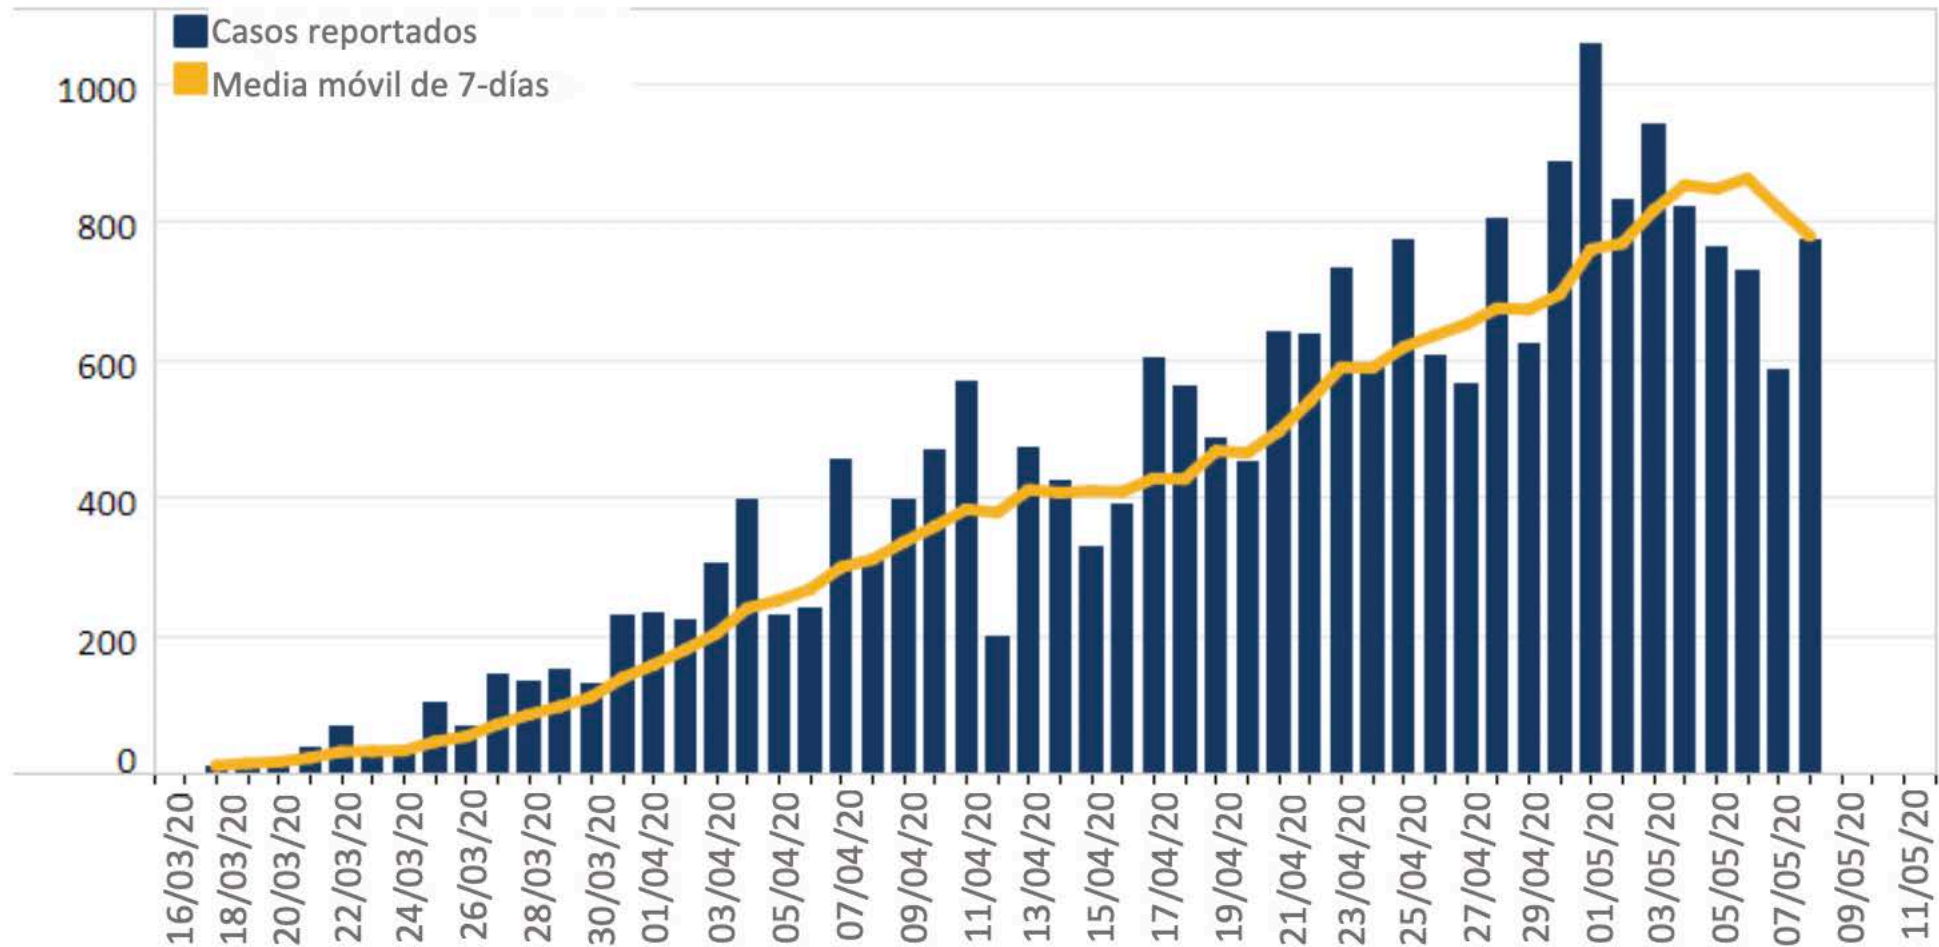

Virginia Hacia Adelante

8 de Mayo 2020

Datos Métricos

Casos confirmados por fecha de reporte

Personas que recibieron pruebas por día

Pruebas positivas

Hospitales experimentando dificultades de suministros de equipo de protección personal

Número de camas ocupadas en el hospital

Número de personas positivas en el hospital

Tasa de crecimiento

Virginia Hacia Adelante Fase Ur

La fase se ve así:

- Está más seguro en casa—especialmente si está vulnerable
- Evite las reuniones de 10 o más personas
- Siga el distanciamiento social
- Siga el teletrabajo
- Coberturas faciales son recomendadas
- Limitaciones modificadas sobre los negocios