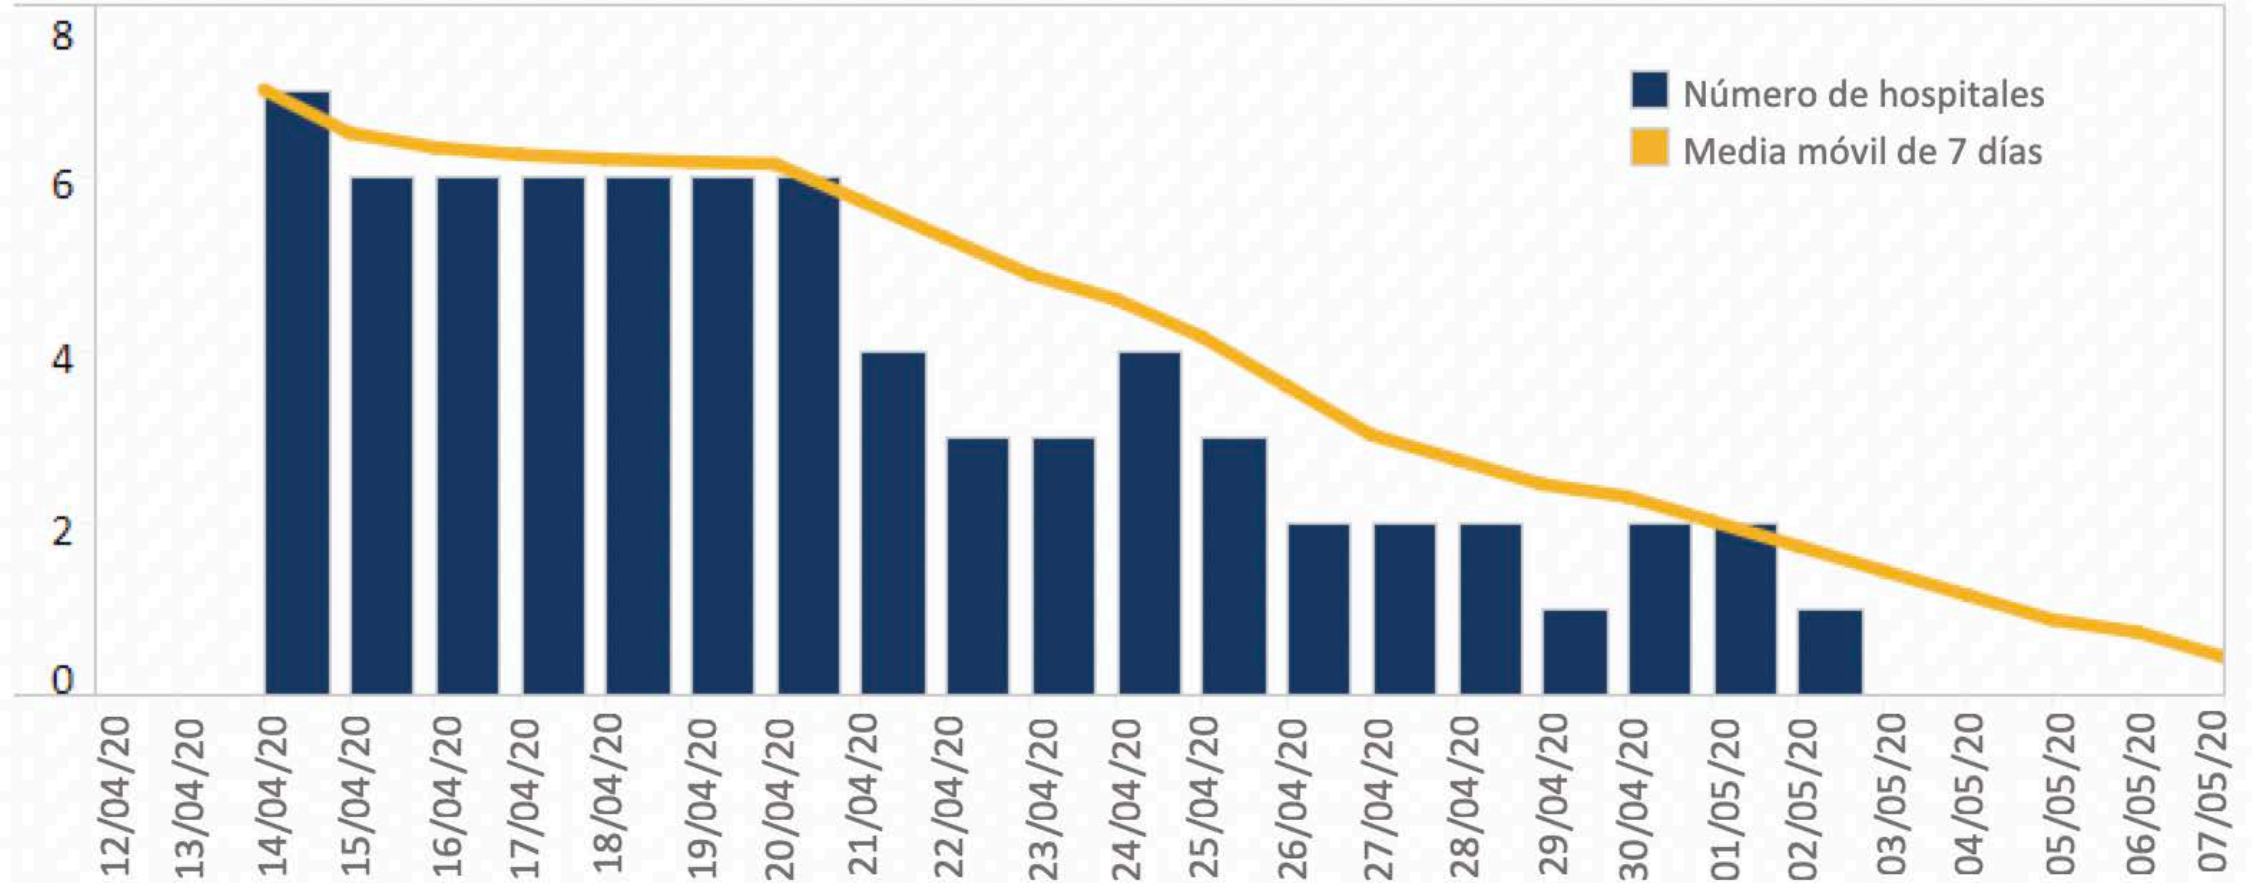

Virginia Hacia Adelante

8 de Mayo 2020

Datos Métricos

Casos confirmados por fecha de reporte

Personas que recibieron pruebas por día

Pruebas positivas

Hospitales experimentando dificultades de suministros de equipo de protección personal

Número de camas ocupadas en el hospital

Número de personas positivas en el hospital

Tasa de crecimiento

Virginia Hacia Adelante Fase Ur

La fase se ve así:

- Está más seguro en casa—especialmente si está vulnerable
- Evite las reuniones de 10 o más personas
- Siga el distanciamiento social
- Siga el teletrabajo
- Coberturas faciales son recomendadas
- Limitaciones modificadas sobre los negocios