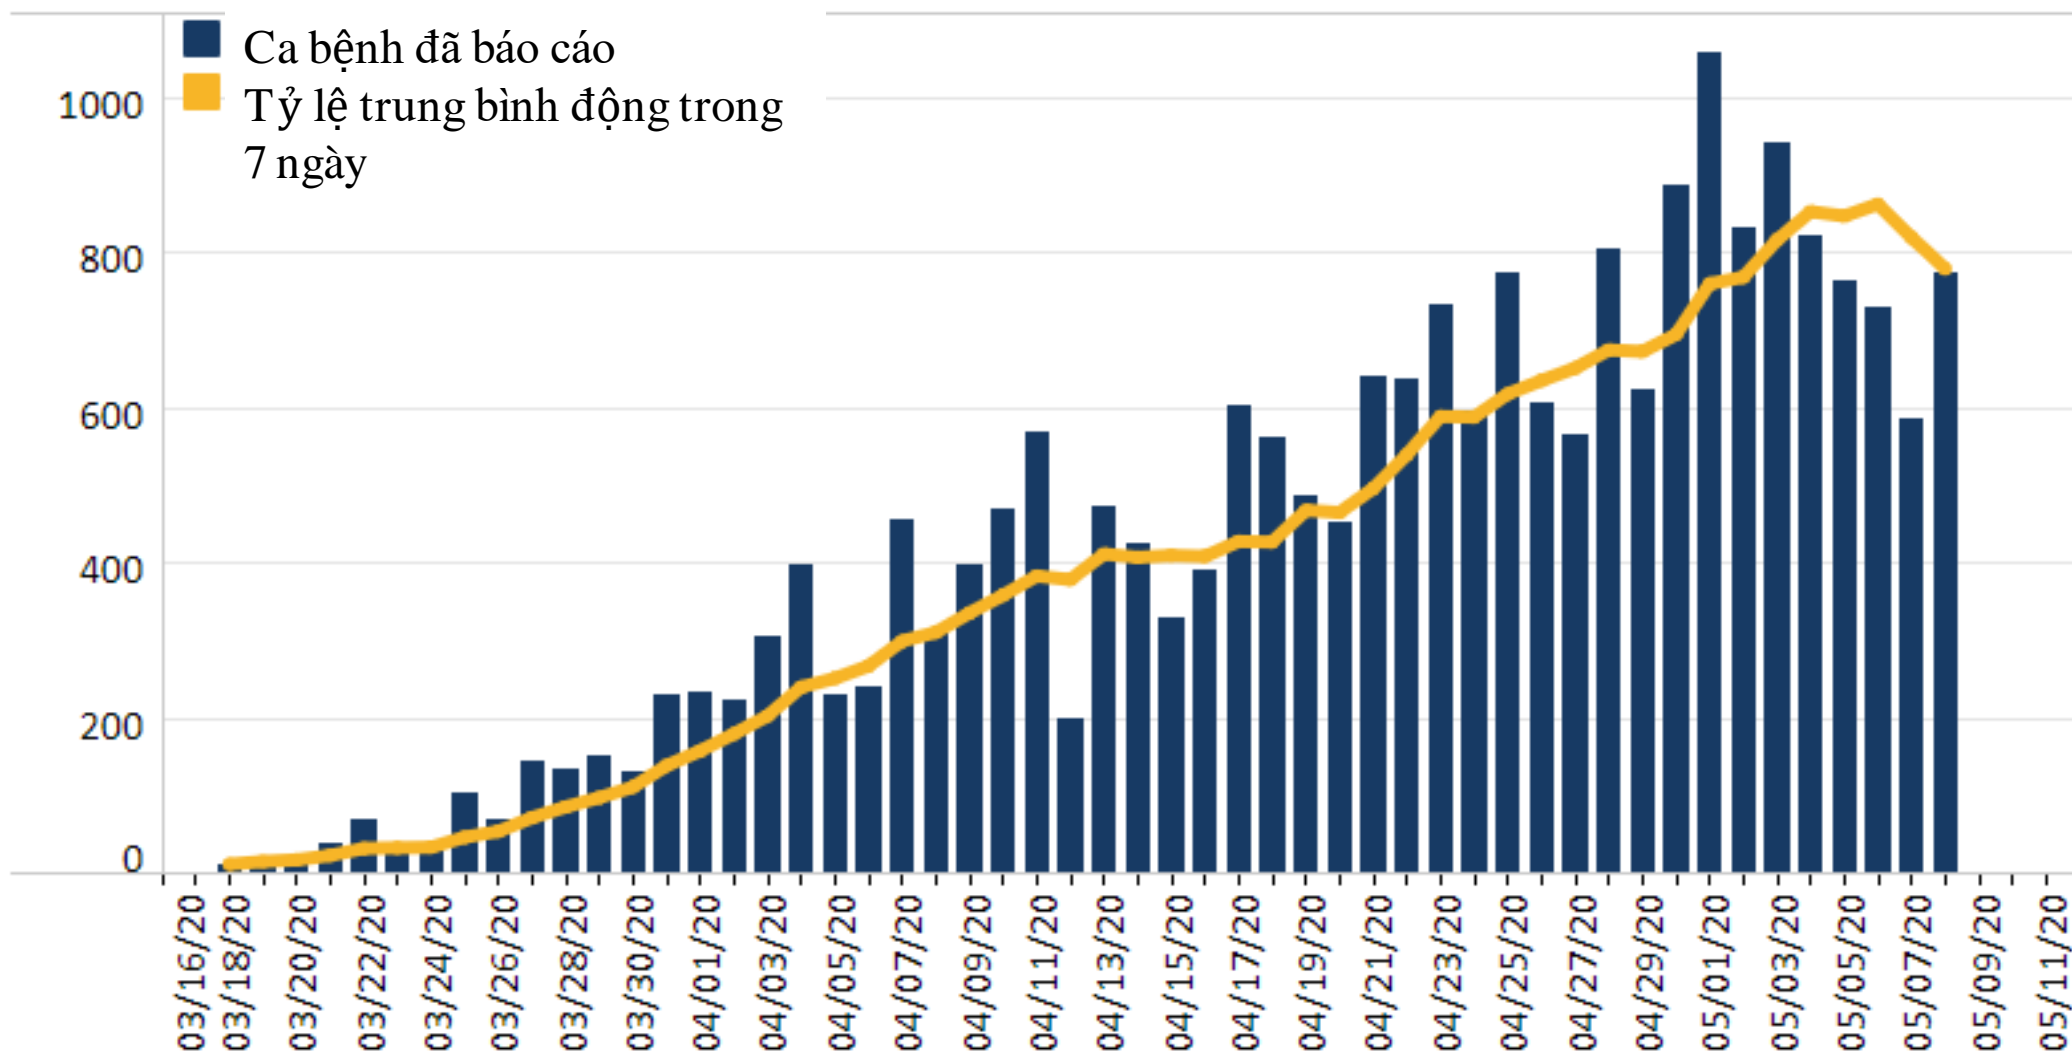

Virginia Tiến Về Phía

Trước

Ngày 8 tháng 5 năm 2020

Số liệu đo lường

Ca bệnh đã xác nhận, theo ngày báo cáo

Số người được xét nghiệm mỗi ngày

Xét nghiệm dương tính

Số bệnh viện gặp khó khăn về thiết bị bảo hộ cá nhân (PPE)

Số giường bệnh kín chỗ

Số người dương tính trong bệnh viện

Tỷ lệ tăng

Virginia Tiến Về Phía Trước - Giai đoạn 1

Tình hình Giai đoạn I như sau:

- An toàn hơn khi ở nhà—đặc biệt nếu bạn là đối tượng dễ có nguy cơ
- Không tụ tập xã hội trên 10 người
- Tiếp tục giãn cách xã hội
- Tiếp tục làm việc từ xa
- Đeo khẩu trang khi ra ngoài
- Sửa đổi các giới hạn đối với doanh nghiệp