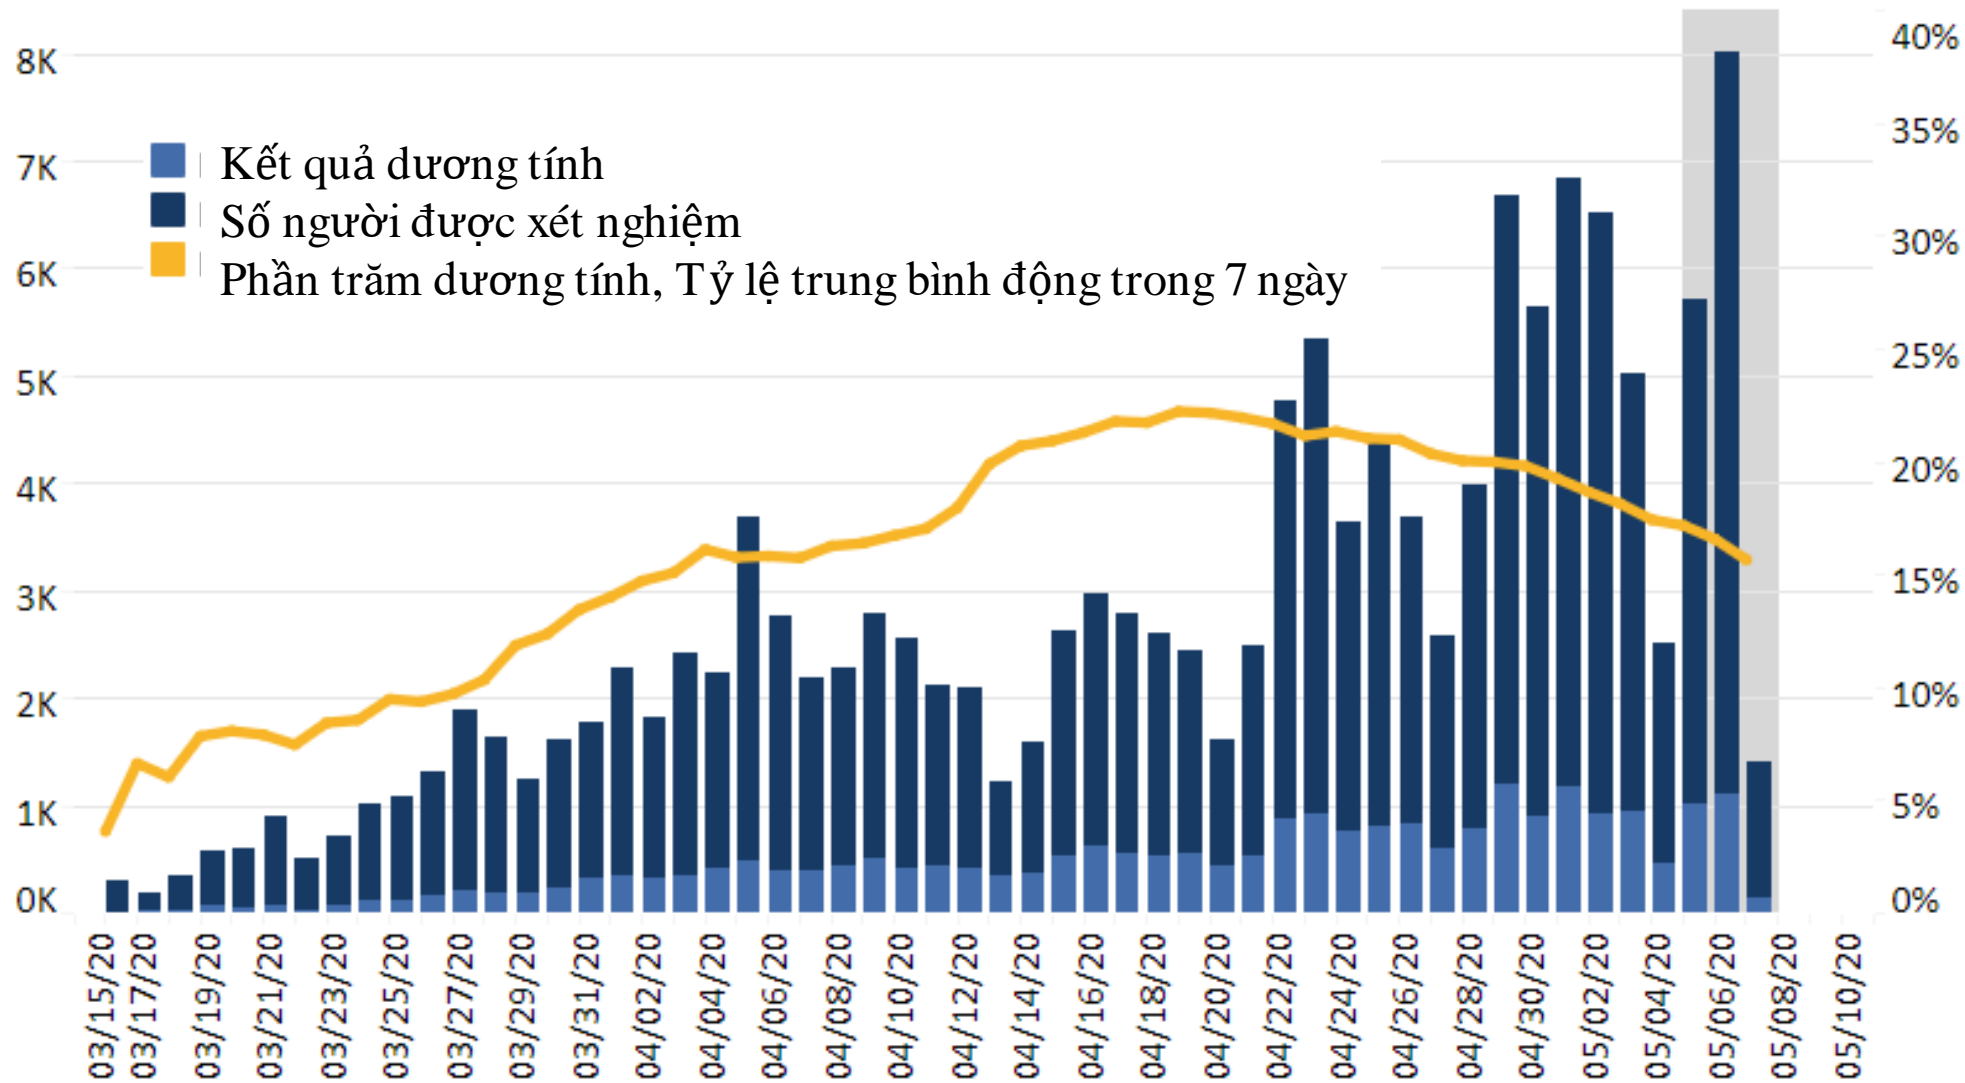

Virginia Tiến Về Phía

Trước

Ngày 8 tháng 5 năm 2020

Số liệu đo lường

Ca bệnh đã xác nhận, theo ngày báo cáo

Số người được xét nghiệm mỗi ngày

Xét nghiệm dương tính

Số bệnh viện gặp khó khăn về thiết bị bảo hộ cá nhân (PPE)

Số giường bệnh kín chỗ

Số người dương tính trong bệnh viện

Tỷ lệ tăng

Virginia Tiến Về Phía Trước - Giai đoạn 1

Tình hình Giai đoạn I như sau:

- An toàn hơn khi ở nhà—đặc biệt nếu bạn là đối tượng dễ có nguy cơ
- Không tụ tập xã hội trên 10 người
- Tiếp tục giãn cách xã hội
- Tiếp tục làm việc từ xa
- Đeo khẩu trang khi ra ngoài
- Sửa đổi các giới hạn đối với doanh nghiệp