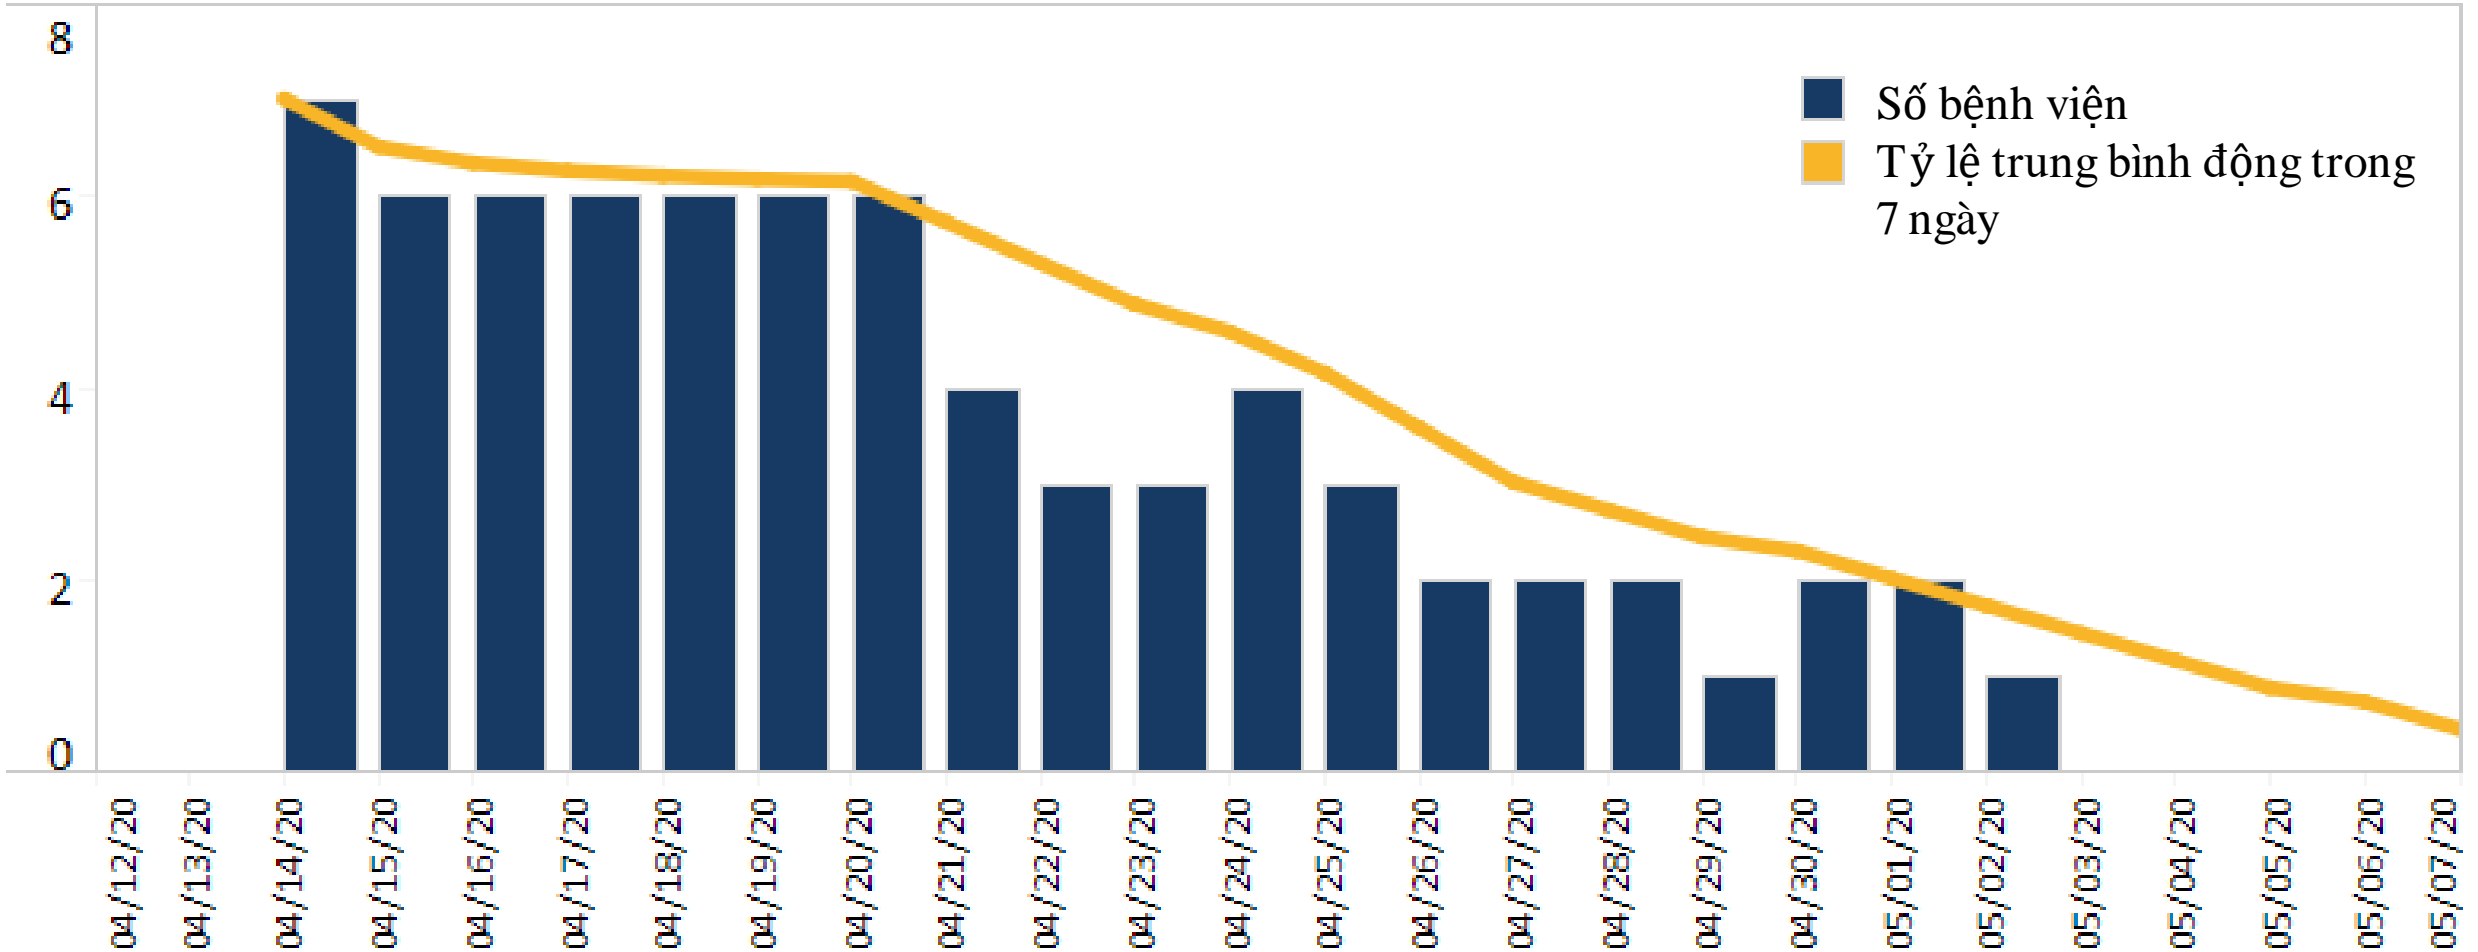

Virginia Tiến Về Phía

Trước

Ngày 8 tháng 5 năm 2020

Số liệu đo lường

Ca bệnh đã xác nhận, theo ngày báo cáo

Số người được xét nghiệm mỗi ngày

Xét nghiệm dương tính

Số bệnh viện gặp khó khăn về thiết bị bảo hộ cá nhân (PPE)