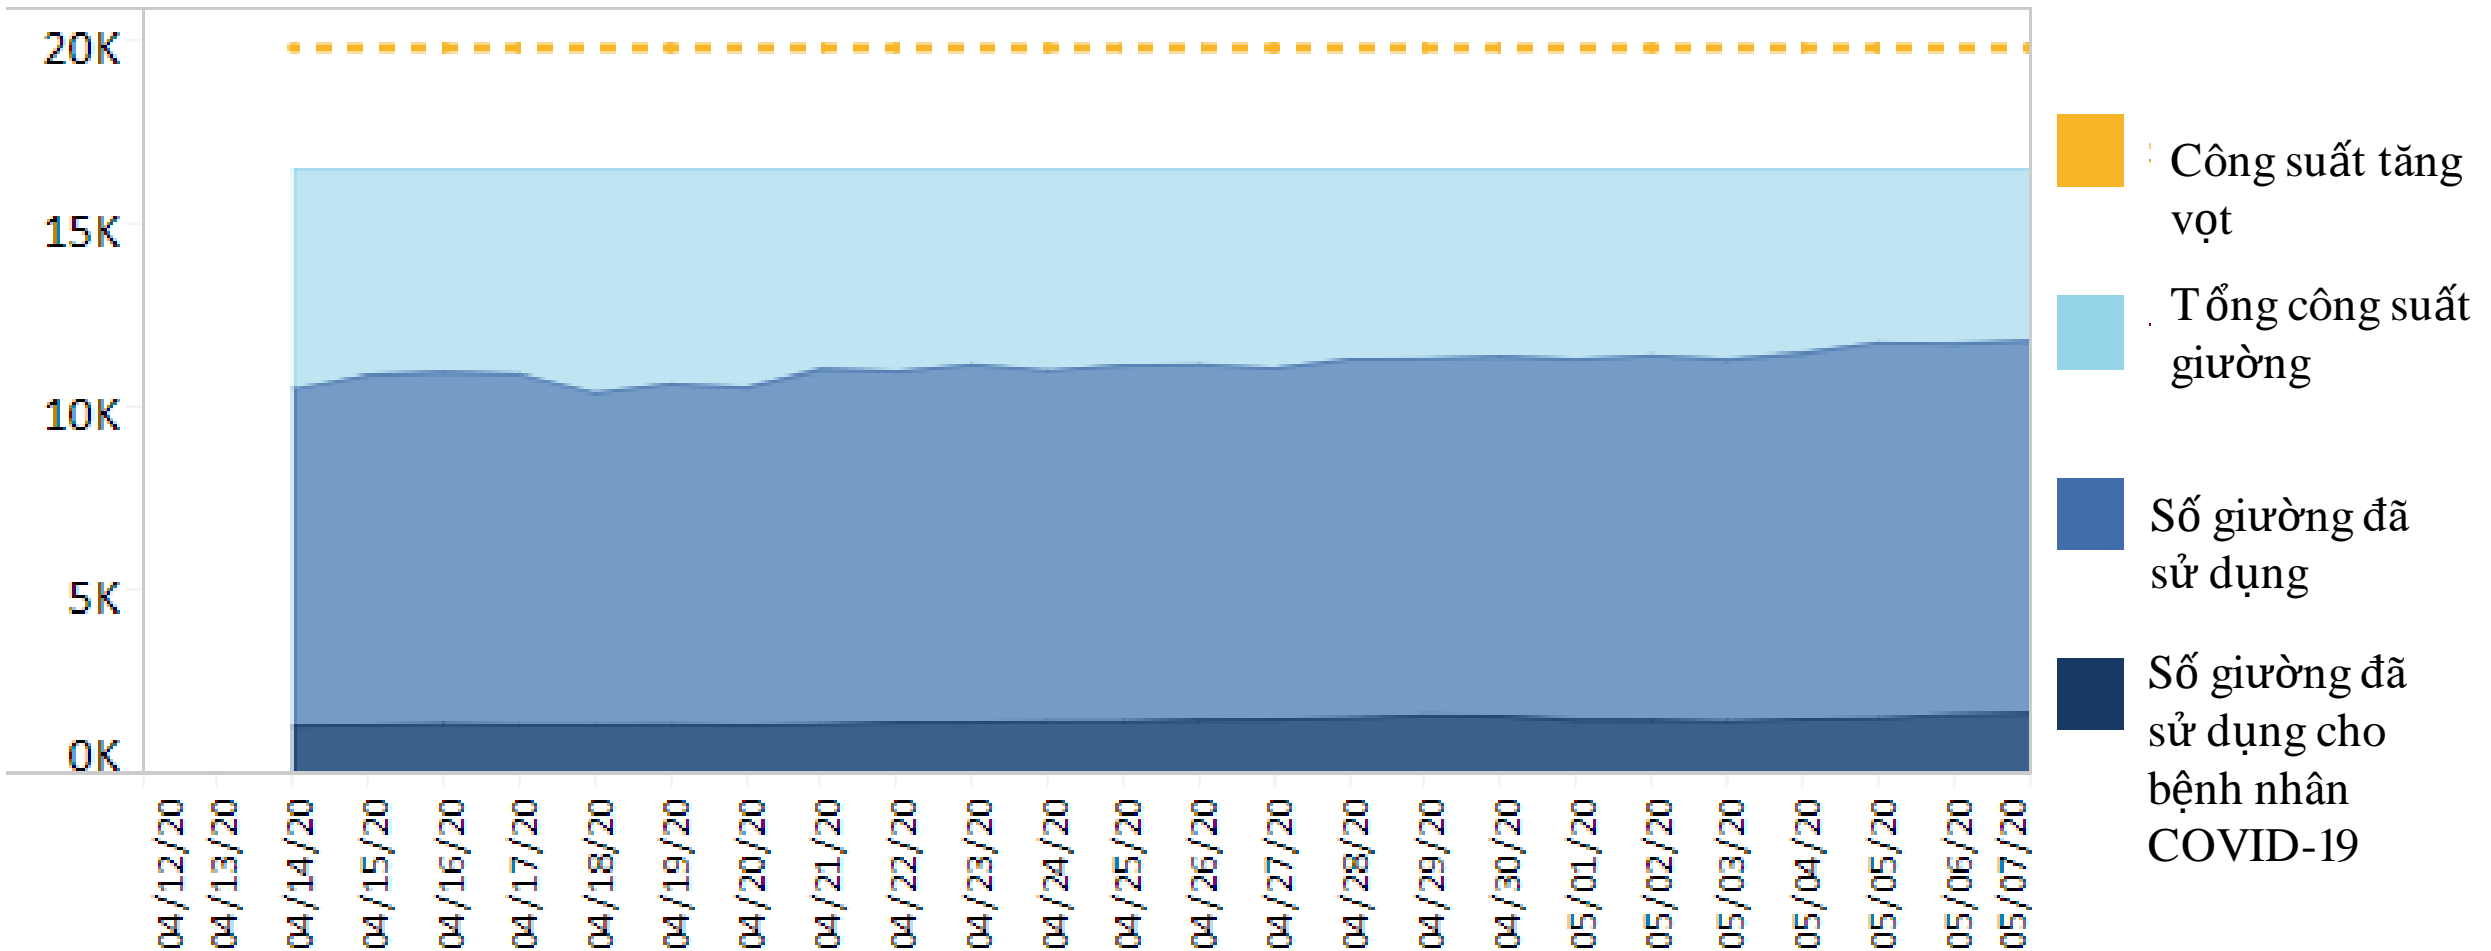

Virginia Tiến Về Phía

Trước

Ngày 8 tháng 5 năm 2020

Số liệu đo lường

Ca bệnh đã xác nhận, theo ngày báo cáo

Số người được xét nghiệm mỗi ngày

Xét nghiệm dương tính

Số bệnh viện gặp khó khăn về thiết bị bảo hộ cá nhân (PPE)

Số giường bệnh kín chỗ

Số người dương tính trong bệnh viện

Tỷ lệ tăng

Virginia Tiến Về Phía Trước - Giai đoạn 1

Tình hình Giai đoạn I như sau:

- An toàn hơn khi ở nhà—đặc biệt nếu bạn là đối tượng dễ có nguy cơ
- Không tụ tập xã hội trên 10 người
- Tiếp tục giãn cách xã hội
- Tiếp tục làm việc từ xa
- Đeo khẩu trang khi ra ngoài
- Sửa đổi các giới hạn đối với doanh nghiệp