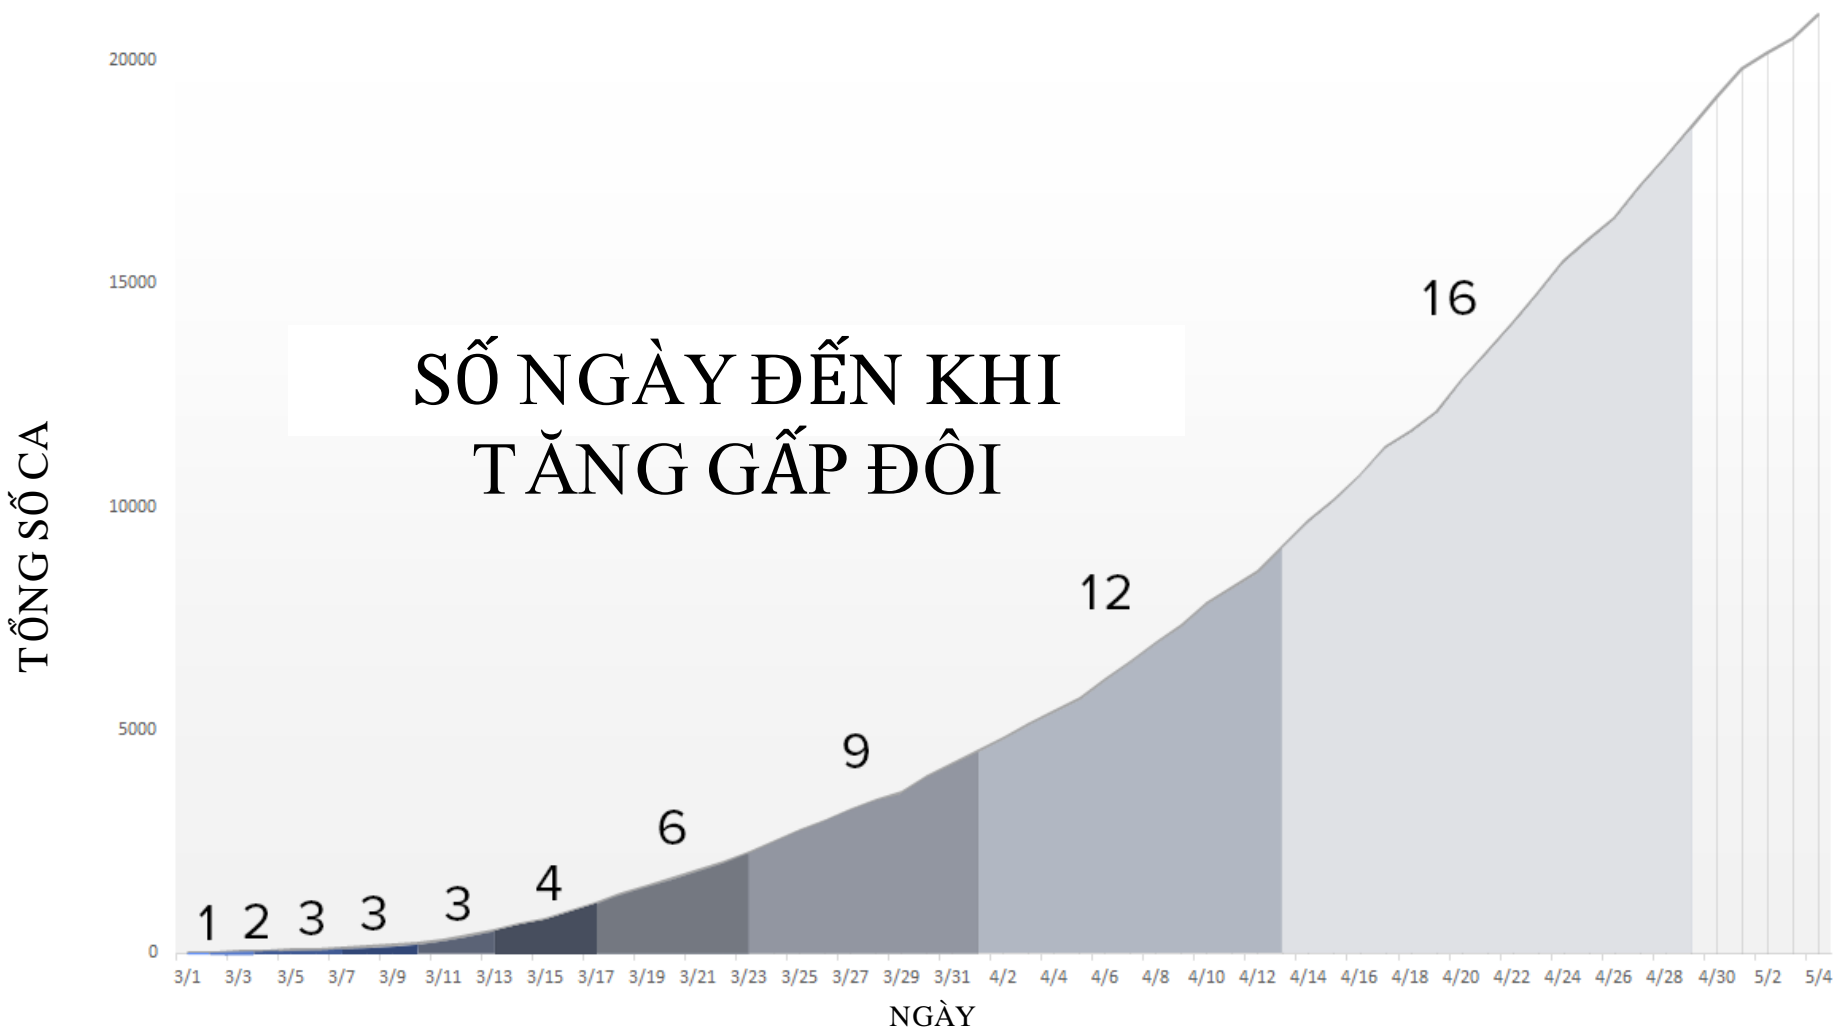

Virginia Tiến Về Phía

Trước

Ngày 8 tháng 5 năm 2020

Số liệu đo lường

Ca bệnh đã xác nhận, theo ngày báo cáo

Số người được xét nghiệm mỗi ngày

Xét nghiệm dương tính

Số bệnh viện gặp khó khăn về thiết bị bảo hộ cá nhân (PPE)

Số giường bệnh kín chỗ

Số người dương tính trong bệnh viện

Tỷ lệ tăng

Virginia Tiến Về Phía Trước - Giai đoạn 1

Tình hình Giai đoạn I như sau:

- An toàn hơn khi ở nhà—đặc biệt nếu bạn là đối tượng dễ có nguy cơ
- Không tụ tập xã hội trên 10 người
- Tiếp tục giãn cách xã hội
- Tiếp tục làm việc từ xa
- Đeo khẩu trang khi ra ngoài
- Sửa đổi các giới hạn đối với doanh nghiệp