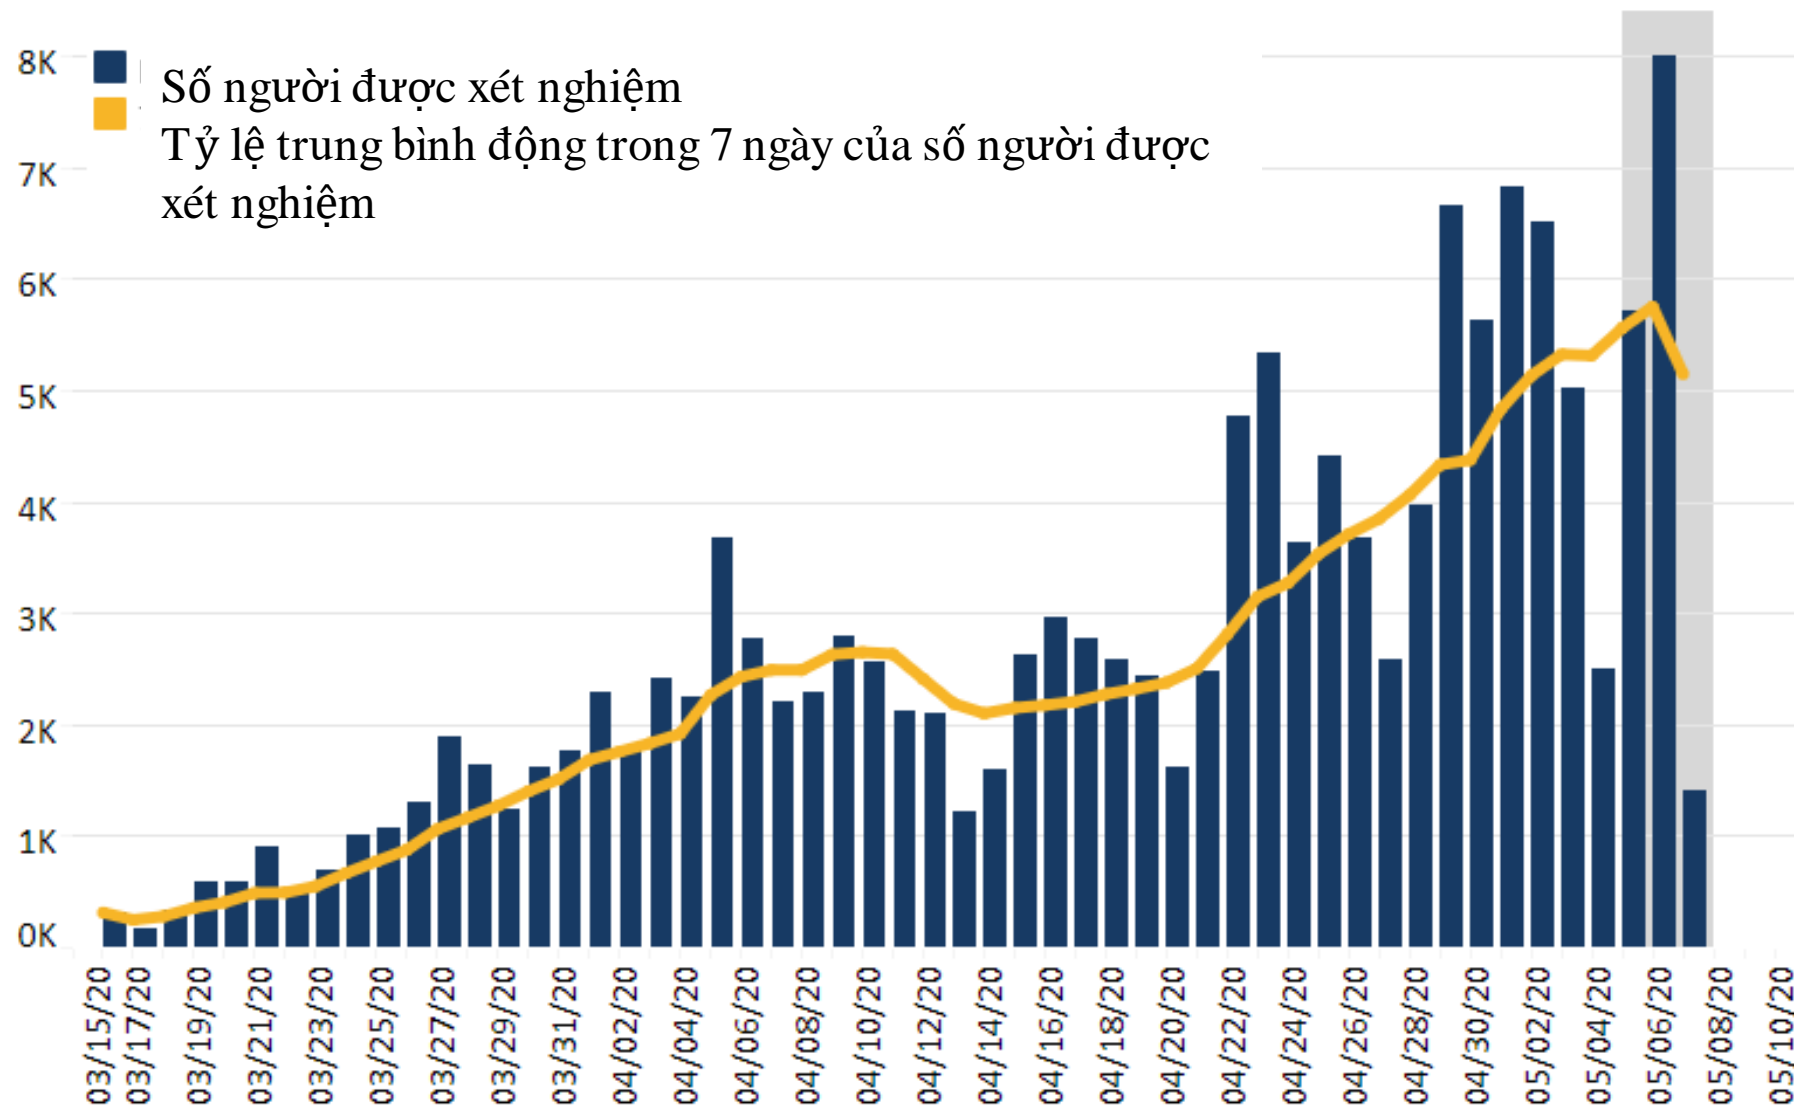

Virginia Tiến Về Phía

Trước

Ngày 8 tháng 5 năm 2020

Số liệu đo lường

Ca bệnh đã xác nhận, theo ngày báo cáo

Số người được xét nghiệm mỗi ngày

Xét nghiệm dương tính

Số bệnh viện gặp khó khăn về thiết bị bảo hộ cá nhân (PPE)

Số giường bệnh kín chỗ

Số người dương tính trong bệnh viện

Tỷ lệ tăng

Virginia Tiến Về Phía Trước - Giai đoạn 1

Tình hình Giai đoạn I như sau:

- An toàn hơn khi ở nhà—đặc biệt nếu bạn là đối tượng dễ có nguy cơ
- Không tụ tập xã hội trên 10 người
- Tiếp tục giãn cách xã hội
- Tiếp tục làm việc từ xa
- Đeo khẩu trang khi ra ngoài
- Sửa đổi các giới hạn đối với doanh nghiệp