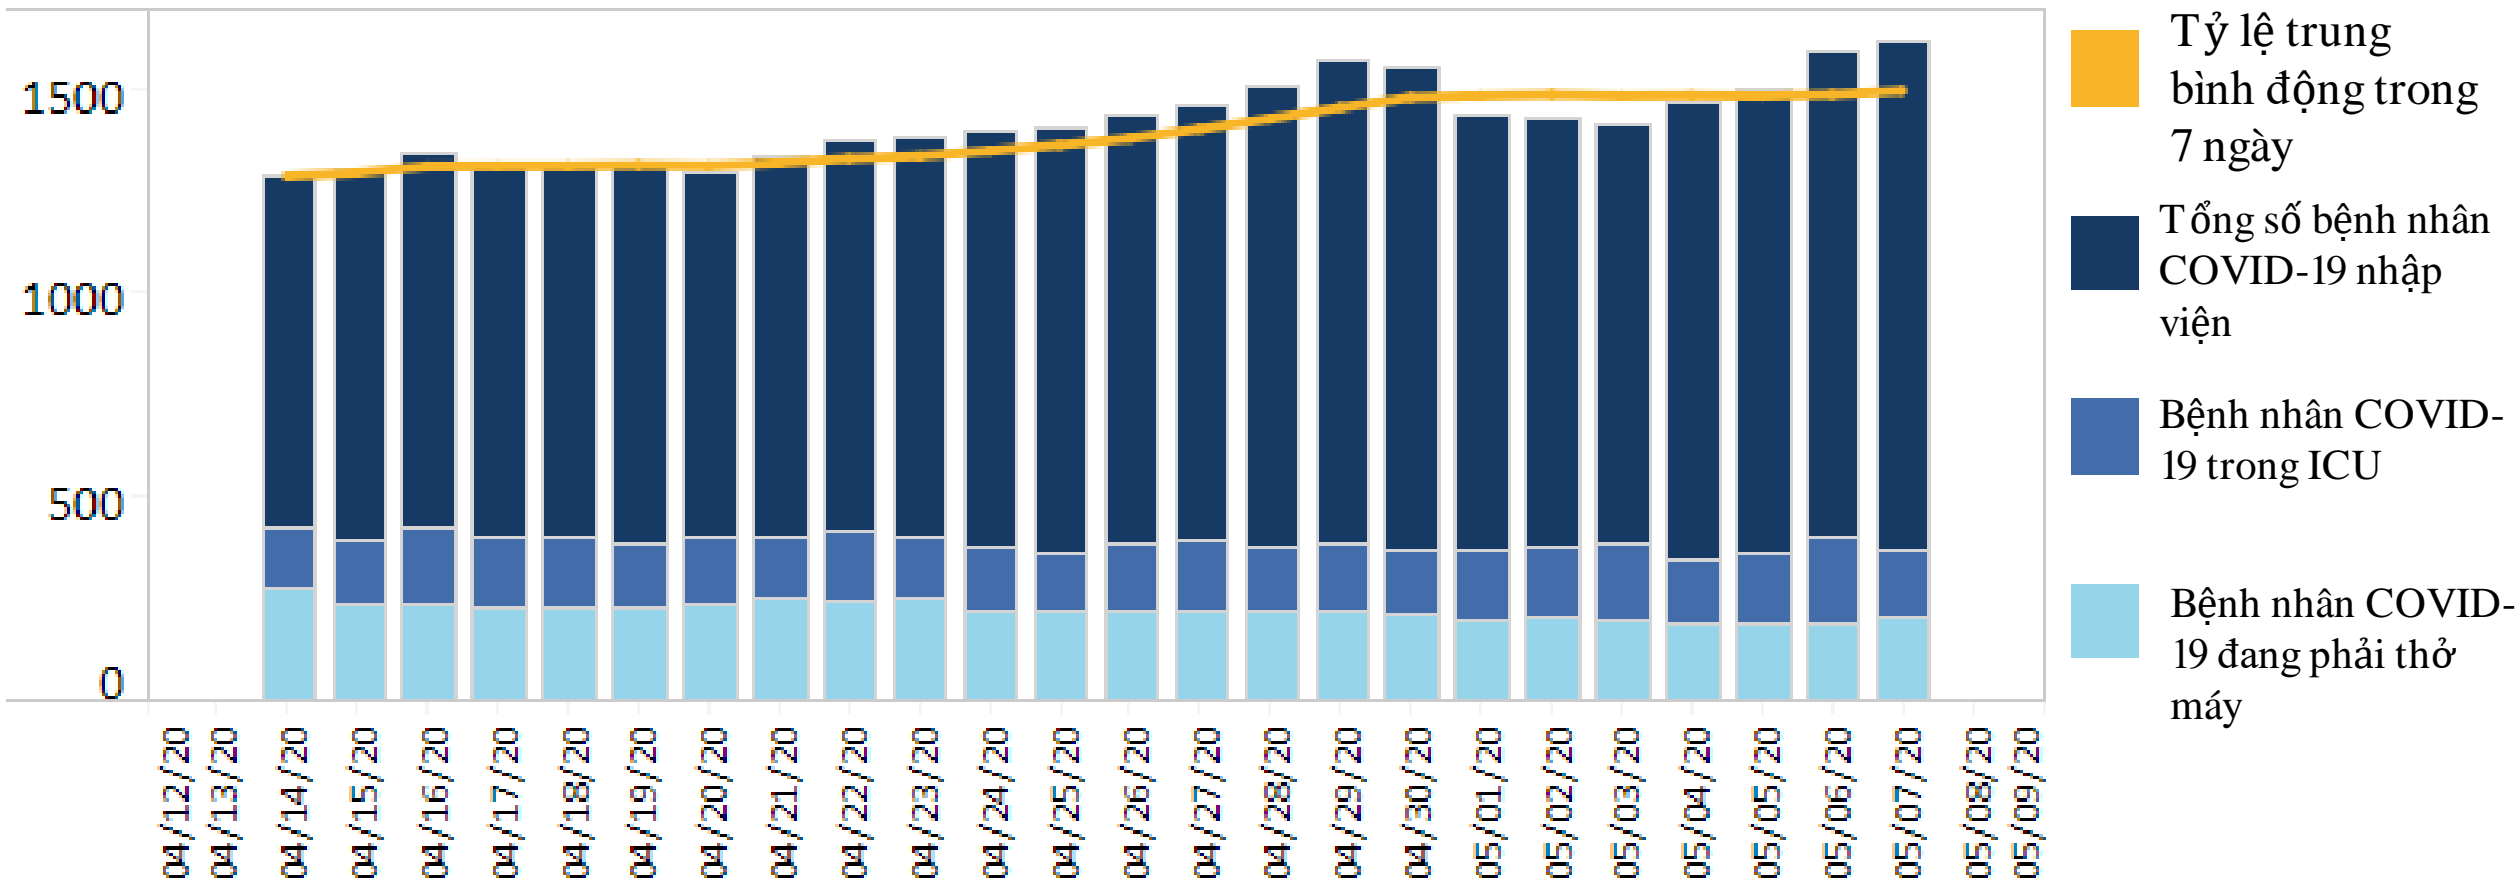

Số người dương tính trong bệnh viện